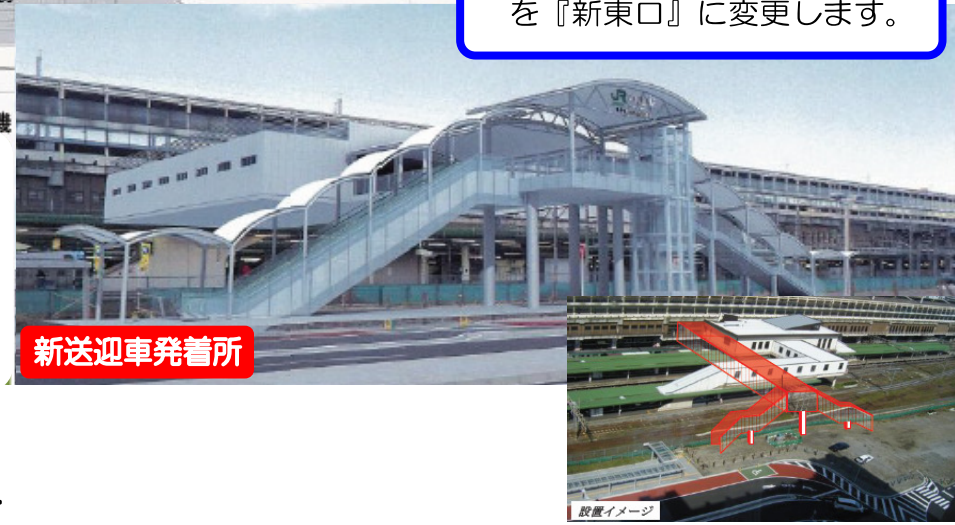

# アライオートオークション小山 送迎車発着所変更のご案内

平成24年7月28日

アライオークション小山 小山駅バス発着所

小山駅～アライ小山間

## 送迎車発着所

### 小山駅西口 ⇒

### 『新東口』に変更になります。

新送迎車発着所

設置イメージ

Bus stop will be changing from West gate to East gate.

「信頼・創造・笑顔」をミッションに  
お客様への貢献度アップにまい進します。