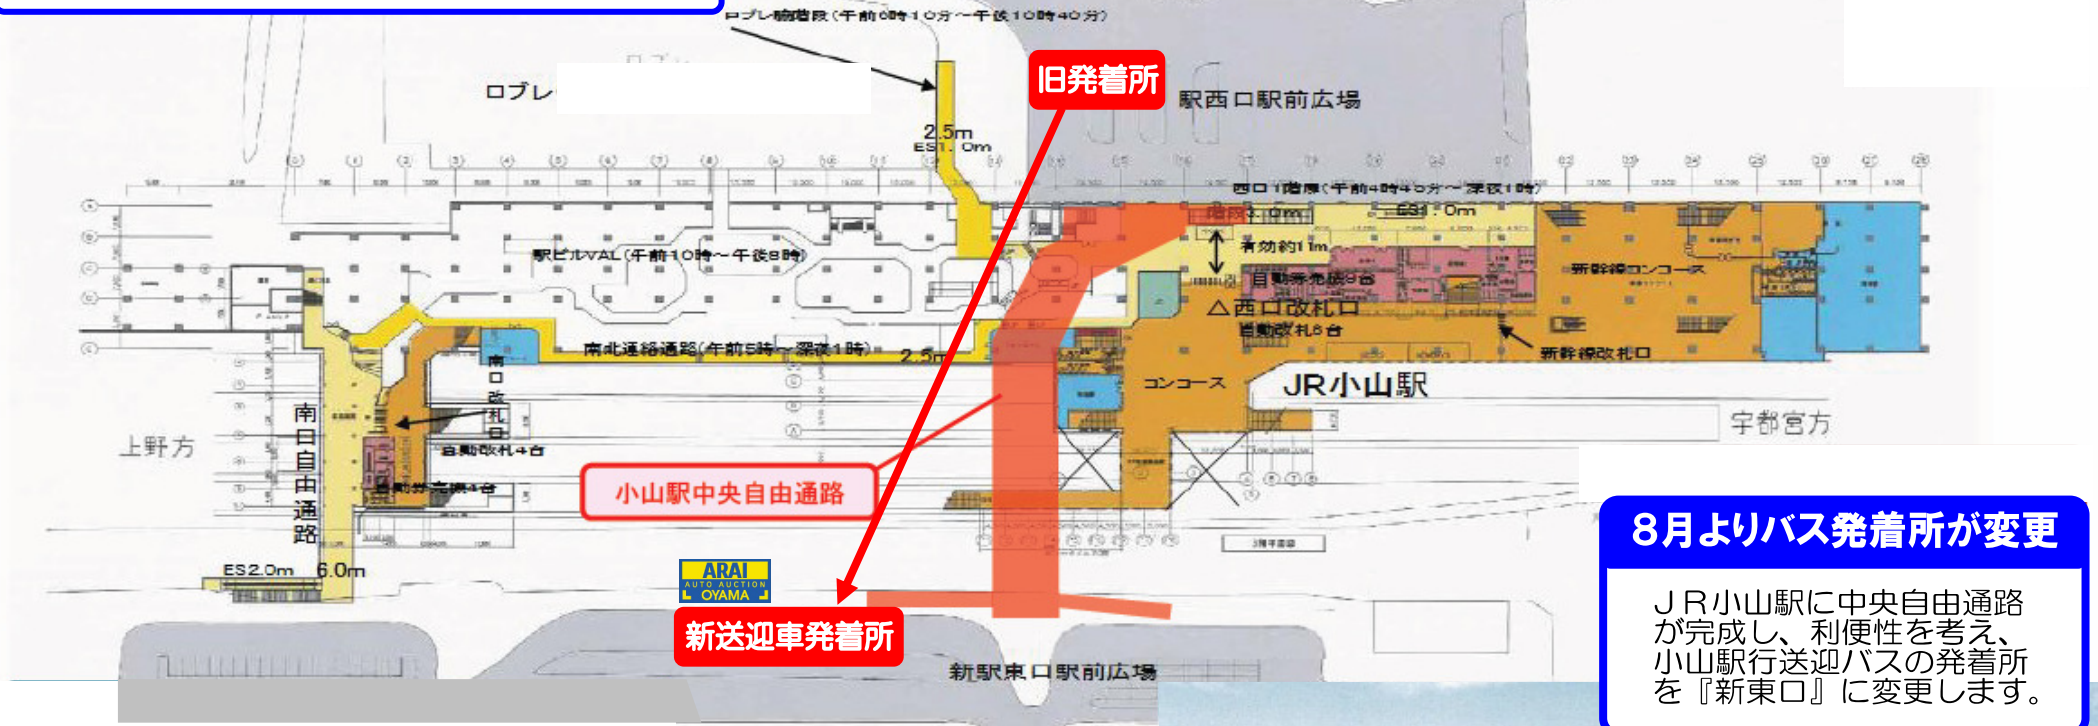

アライオートオークション小山 送迎車発着所変更のご案内

平成24年7月28日

アライオークション小山 小山駅バス発着所

小山駅～アライ小山間

送迎車発着所

小山駅西口 ⇒

『新東口』に変更になります。

アライオートオークション小山会場 送迎バス 時刻表

木曜日 (4WAA)		土曜日 (VTAA)			
時刻	→ 小山駅 (東口) → アライ小山 To ARAI OYAMA	→ アライ小山 → 小山駅 (東口) To OYAMA St (east gate)	時刻	→ 小山駅 (東口) → アライ小山 To ARAI OYAMA	→ アライ小山 → 小山駅 (東口) To OYAMA St (east gate)
8			8	10 40	
9	10		9	15 30 40	
10	25		10	10 40	
11			11	15	
12			12	15	00
13			13		00 30
14			14		00 30
15			15		00 30
16		セリ終了後出発	16		00 30
17			17		00 30
18			18		00 30
19			19		
20			20		
21			21		セリ終了後出発
22			22		
23			23		
24			24		

※青字はマイクロバス送迎

渋滞・交通規制等により遅れることもございます。