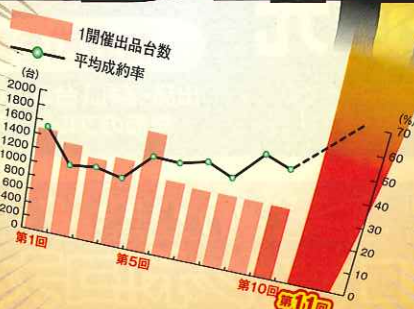

アライ小山  
4輪AA

チャンスを  
ゲット!

毎回ジャンボは  
成約率UP!

BEN J 栃木 J 茨城

第11回

ジャンボ!!  
コラボ記念AA

9月  
9日(木)

昨年同月開催結果

- 出品台数 ▶ 933台
- 成約台数 ▶ 406台
- 成約率 ▶ 43.52%

昨年同月開催  
新規出品成約率

60.5%

ご出品お待ちしております。

9月  
[全5開催]

ナイスカー出品月間!

ナイスカー  
新規出品賞  
1台あたり

1,000円

好評につき  
9月も開催!!

“ナイスカー  
新規出品車両”を  
お待ちしております。

ナイスカーとは  
● 初期登録年数が平成14年から19年の車両  
● 走行距離が10万km未満の車両  
(手数料減額車・走行不明・メーカー改ざん車は除きます)  
※計算書上にて計上。

出品企画

出品台数3台以上で  
流札時出品料が

0円

※3回目以降の流札時出品料は規定手数料となります。  
※流札時出品料無料は、1社あたり20台までとします。