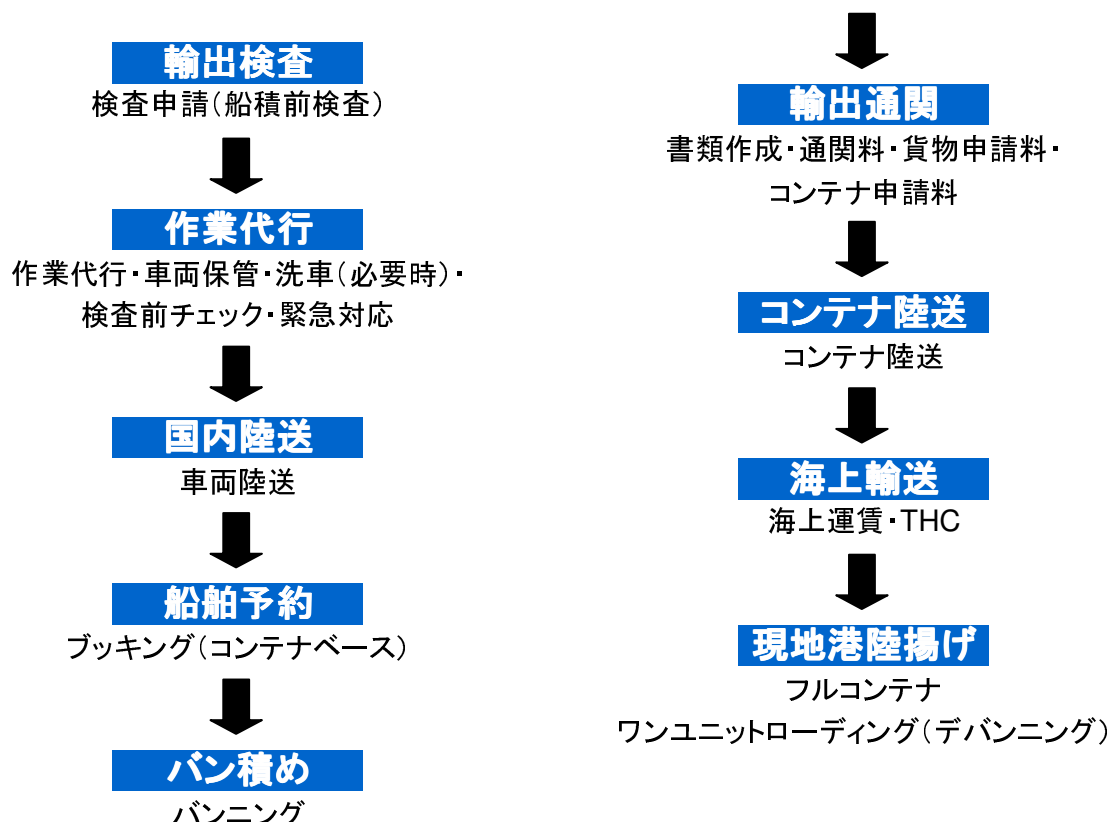

輸出ワンストップサービス「A.Xi.S」スタートのご案内

アライオートオークションベイサイド会場で輸出に関するサービス「A. Xi. S」が4月21日よりスタートしたことをお知らせします。

現在ベイサイド会場の外商部にて受け付けております輸出検査サービスで自社ヤードに輸出船積前検査場(輸出国指定の検査機関及び検査場)を併設し、そこで輸出検査を行います。アライオートオークション同敷地内の為、車両移動(陸送)の必要が無く、検査合格までのコストや時間を大幅に短縮し、輸出までの業務効率を高めスピードアップが図れます。急な発注や、大量の受注にも、もちろん対応可能です。

AA会場輸出会員の「輸出に係わる業務を現地港(海外)まで、当社外商部にて受託するサービスです。この度のサービスは、その第一弾として「東アフリカ向け航路」になります。下記は、現地までのフローチャートになります。

アライオートオークショングループ

荒井商事株式会社 東京本部
東京都港区東新橋1-1-21 今朝ビル3F
TEL : 03-6274-5361
FAX : 03-6274-3107
《担当》 出縄・中山