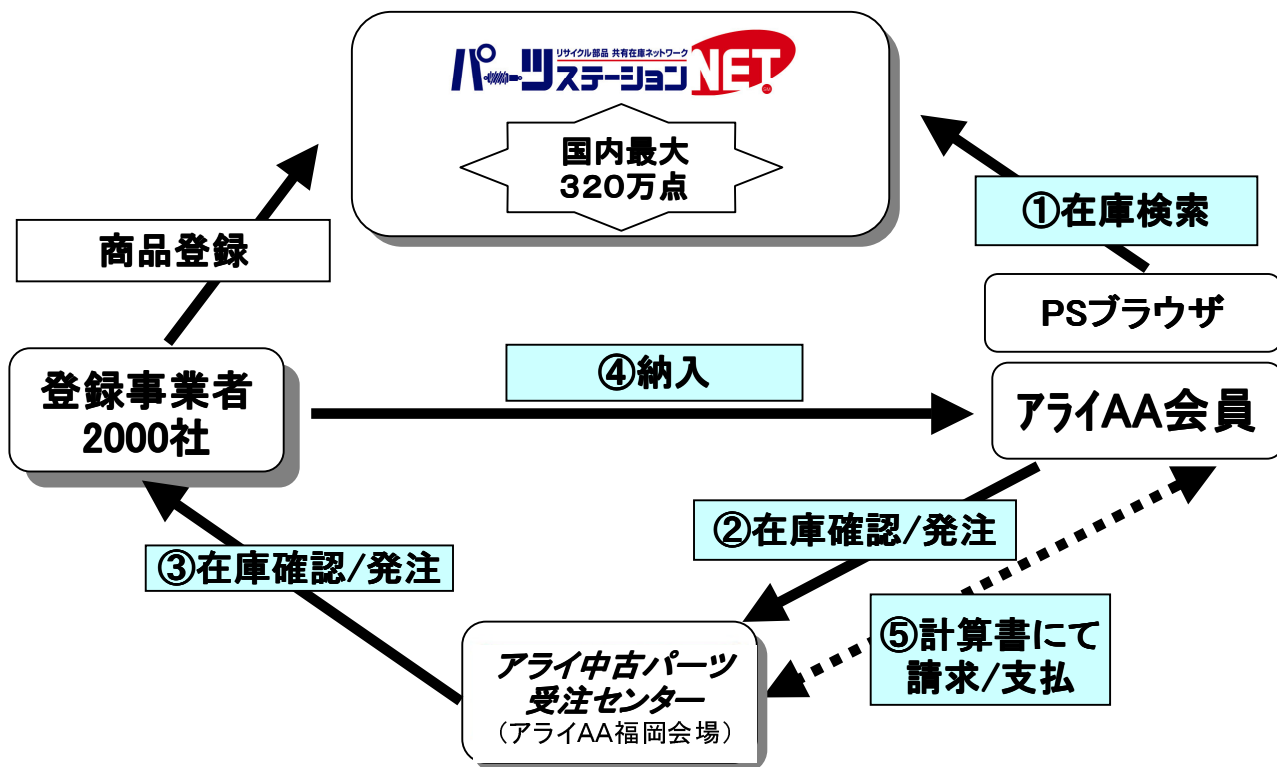

「アライ中古パーツ受注センター」の開始のご案内

アライオートオークショングループでは、株式会社ブロードリーフが運営する『パーツステーションNET』を利用し、4月よりアライAA会員を対象に、中古パーツのネット販売サービスを開始致しましたので、ご報告致します。

今後、アライAA会員は、急な修理などに必要な中古パーツの購入において、インターネットを使い検索・購入できる「パーツステーションNET」が、利用料無料で利用可能となります。

パーツステーションNETには、全国2000社のパーツ取扱店が登録し、国内最大320万点の部品在庫が有ります。アライAA会員は、アライHPより入会手続きをしていただき、IDが発行されましたらインターネット上で検索し、在庫確認・受注を「アライ中古パーツ受注センター」(福岡会場)にて問い合わせをしていただきます。精算に関しては、会場が発行する計算書にて一括請求させていただきます。

そのため、アライAA会員においては、これまで検索・在庫確認・注文・支払において多数のパーツ業者を対象しなければならない手間が無くなることとなります。また、アライAAにおいても、設立13年目となる部用品販売の「外商部」事業の拡大に繋がると考えております。