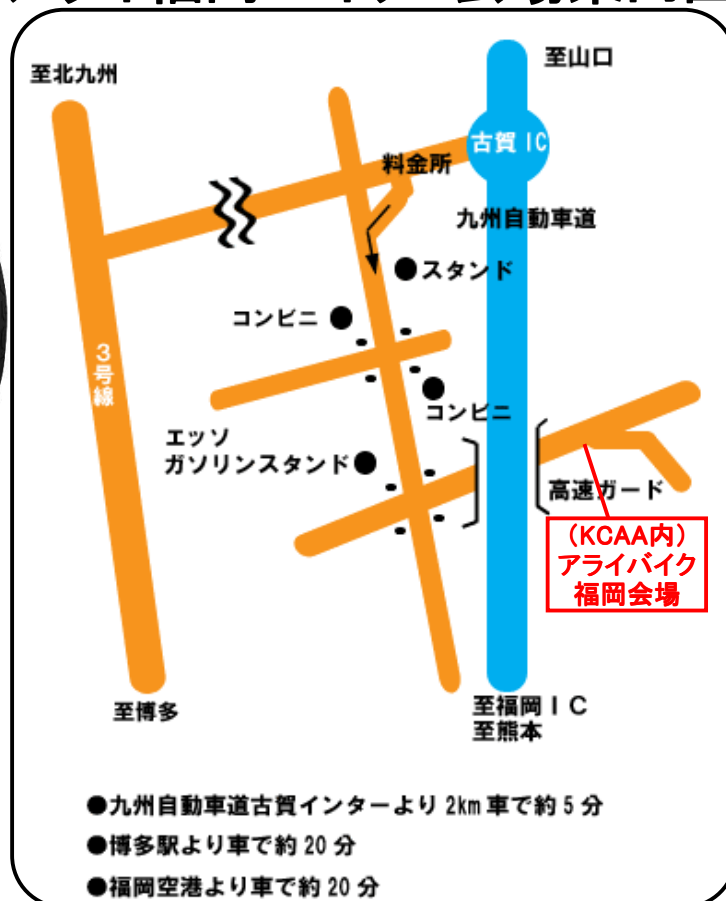

★ **アライ福岡バイク** ★ **リニューアルオープン** ★

**アライオートオークション福岡バイク**

**移転のお知らせ**

この度、アライオートオークション福岡バイクが、KCAA(九州中央オートオークション)福岡会場内に移転する事となりました。

これまで同様、アライにおける主催・運営のもと、利便性を強化し新たな「アライ福岡バイク」としてオークションを開催いたします。

今後とも、より一層のご支援、ご協力のほど、よろしくお願い致します。

※アライ福岡バイク「篠栗会場」における今後のスケジュール(予定)※

2008年12月23日	「2008年ファイナルバイクオークション」
2008年12月30日	休催
2009年1月6日	休催
2009年1月13日	「2009年初セリバイクオークション」
2009年1月20日	「アライ福岡バイク 篠栗会場 ファイナル記念BA」
2009年1月27日	休催

(KCAA福岡会場内)

**アライ福岡バイク 会場案内図**

- 九州自動車道古賀インターより2km車で約5分
- 博多駅より車で約20分
- 福岡空港より車で約20分

**移転第1回開催は**

**2009年2月3日(火) 12:00スタート**

**新生「アライ福岡バイク」にご期待下さい!!**

「ご質問等ございましたら、下記までご連絡下さい。」