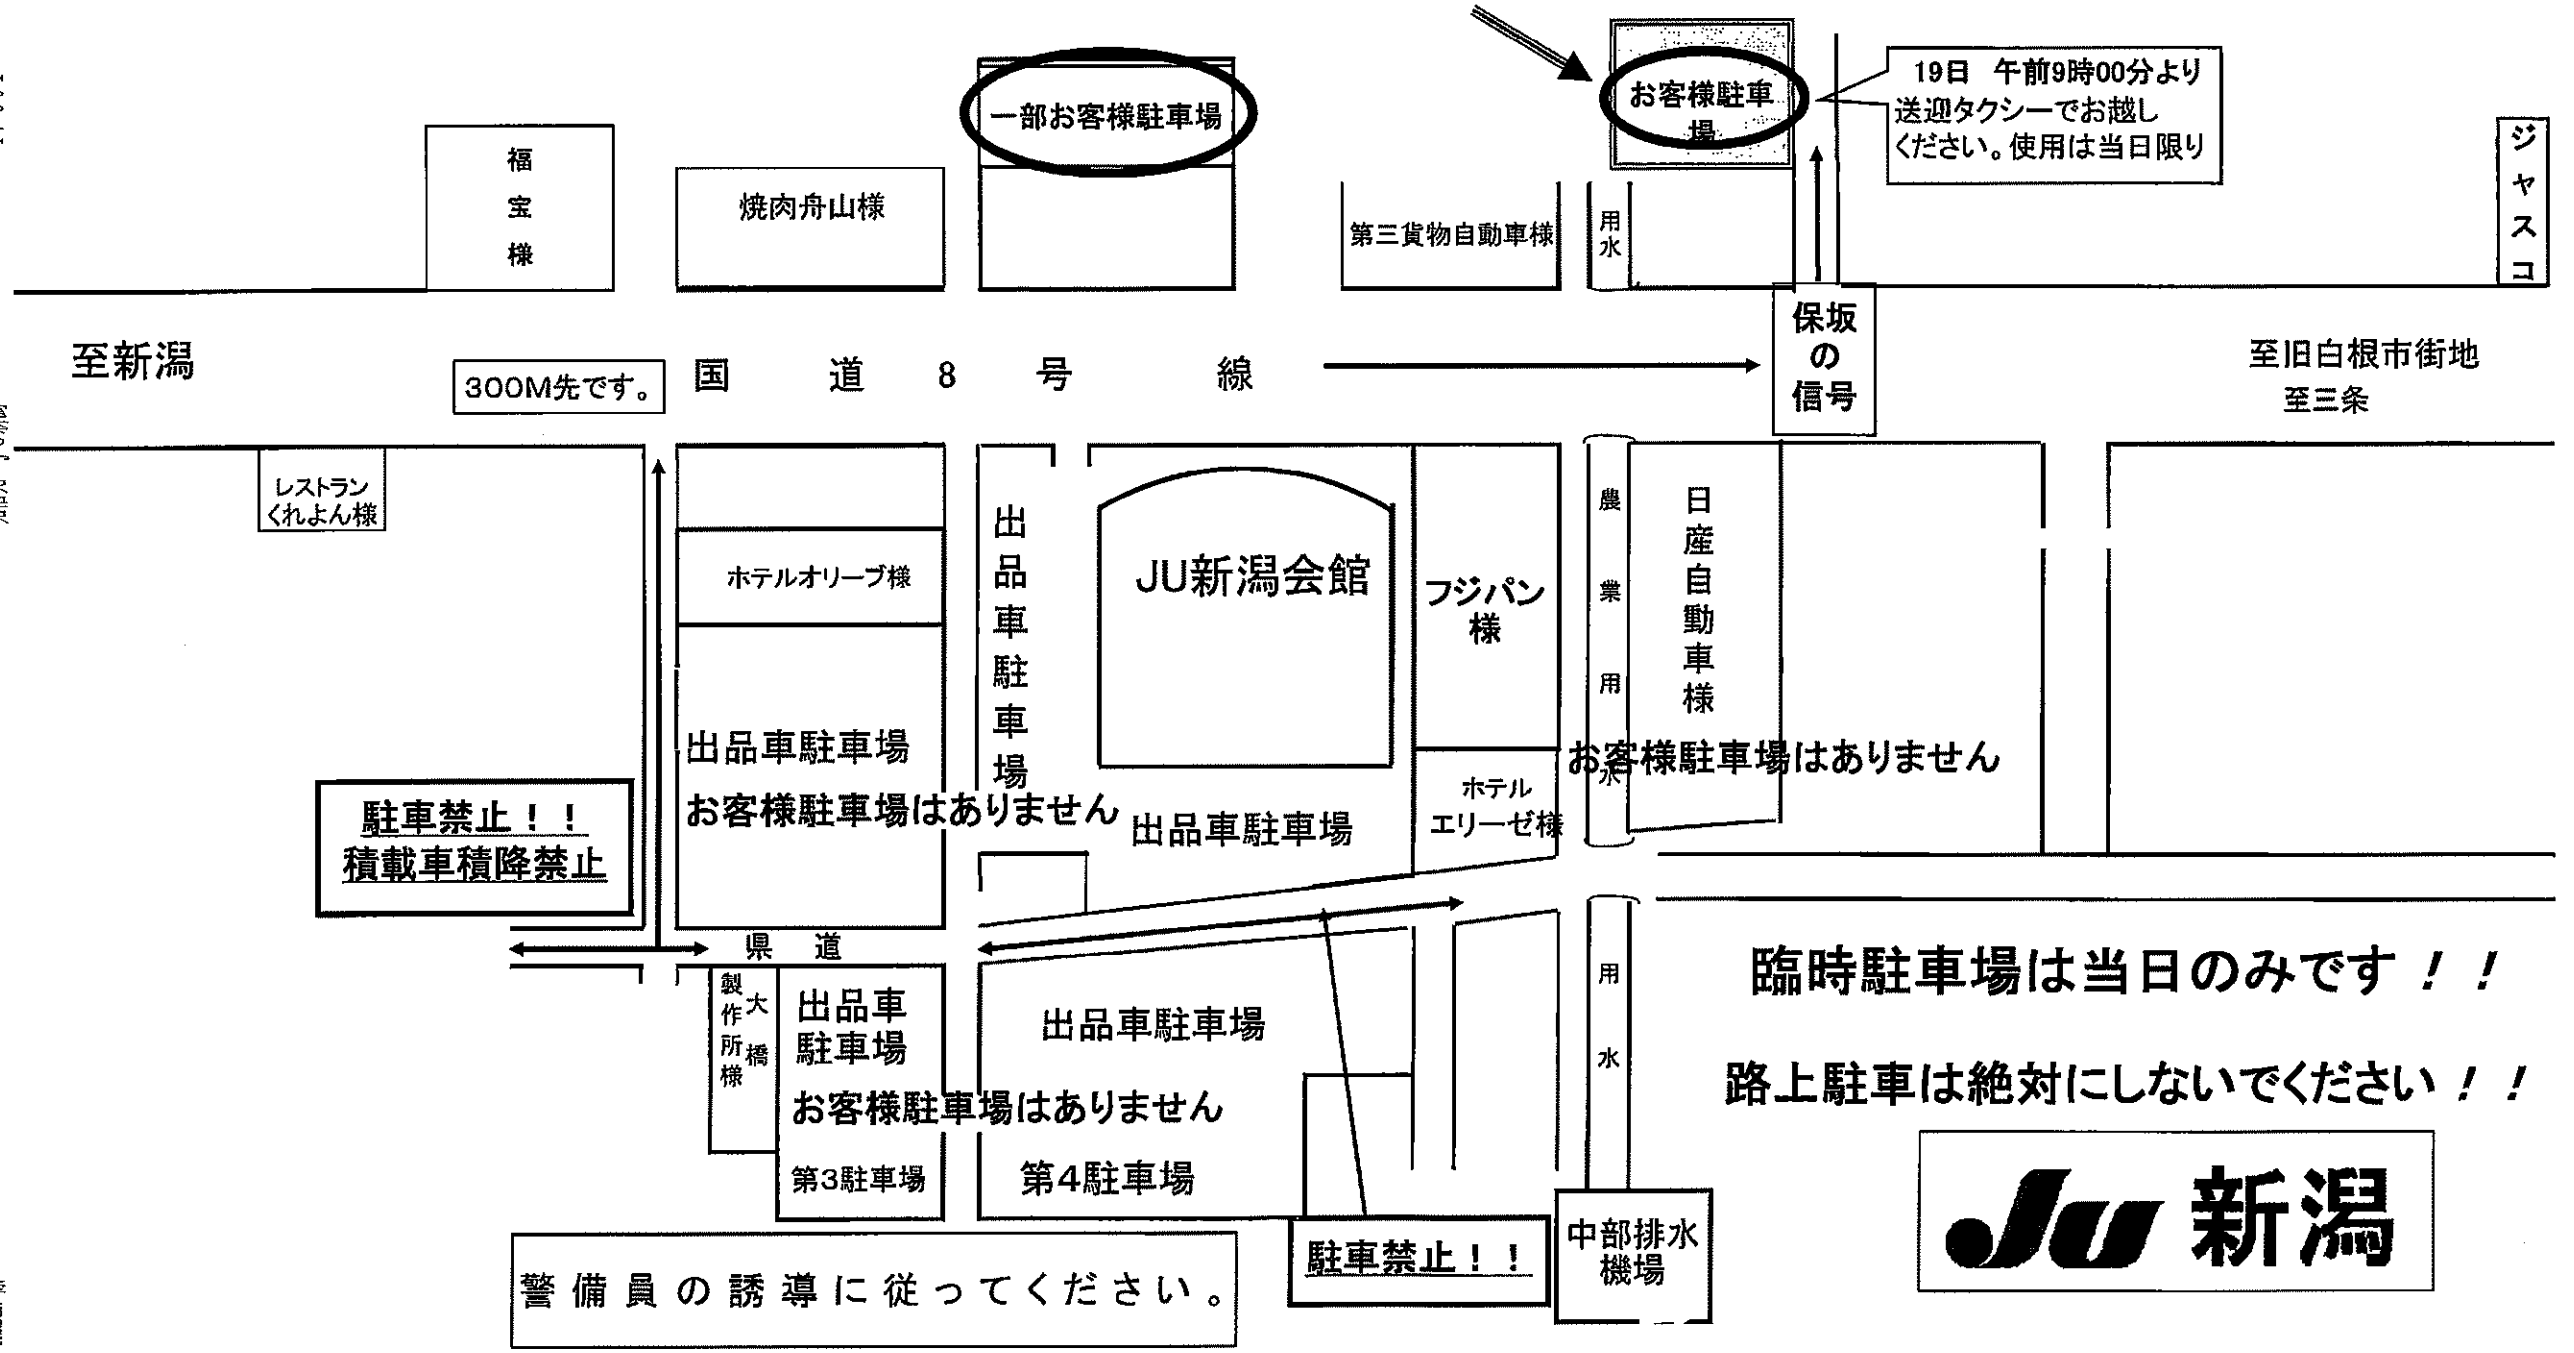

1月19日 豊栄・水原支部担当AA

大雪によりお客様駐車場不足の為、臨時駐車場をご利用ください。

P.001

発信元 JU新潟

18年01月18日

18年01月18日

19日 午前9時00分より
送迎タクシーでお越し
ください。使用は当日限り

駐車禁止!!
積載車積降禁止

臨時駐車場は当日のみです!!
路上駐車は絶対にしないでください!!

11時30分セリスタート!