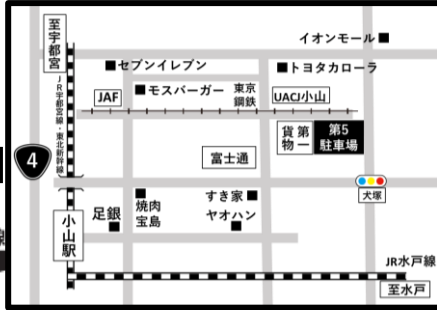

↑ ↑  
 小山方面  
 料金所より右側  
 佐野藤岡IC

第5駐車場

※第一貨物様隣り

小山  
 工業団地  
 (ARAI小山)  
 ← 4号バイパス

- 第2駐車場 〒323-0827 栃木県小山市神鳥谷2257
  - 第4駐車場 〒323-0818 栃木県小山市大字塚崎字向原1321-1
  - 第5駐車場 〒323-0807 栃木県小山市城東4丁目5-18
  - 第6駐車場 〒329-0201 栃木県小山市大字粟宮字東道上939-1他7筆
  - 建機会場 〒323-0827 栃木県小山市神鳥谷2259-9
- ※小山会場西門右折すぐ 東洋リネンサプライ栃木工場様隣り
- ※建機会場もローダーの駐車可

※ 部分:4t以上の大型車両は通行禁止

**ARAI**  
 AUTO AUCTION  
**YOYAMA**  
**アライオートオークション小山**  
 栃木県小山市粟宮548 ☎ 0285-45-1555  
 小山駅からの送迎サービス有(アライHP参照)・小山市公共バス有/提携ホテル有(アライHP参照)

至久喜  
 首都圏中央連絡自動車道  
 五雲IC  
 至つくば  
 至東京