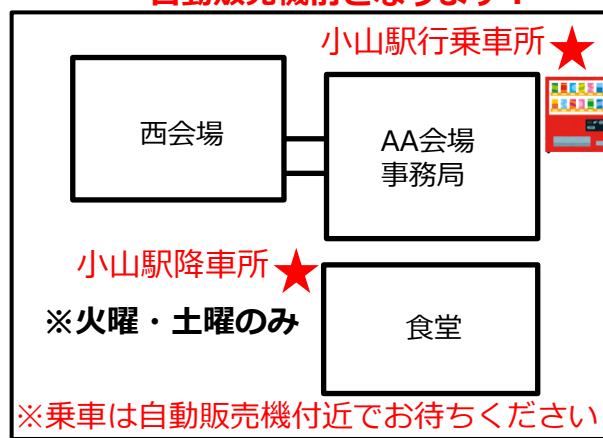

小山会場降車所

※月曜・水曜・木曜の発着所は事務局北側
自動販売機前となります！