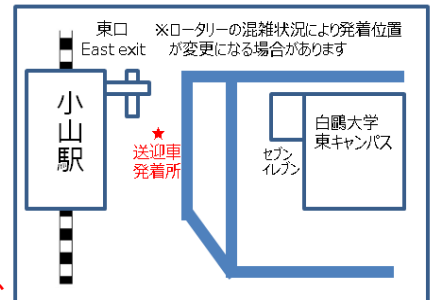

渋滞・交通規制等により遅れる場合があります

青字はマイクロバス送迎 ※15時以降セリが続いている場合、30分おきに運行します

送迎車は、アライ小山のロゴが目印です★

小山駅東口 送迎車発着所配置図

小山会場乗り場案内※土曜日のみ

① 小山駅行き

- ※時刻表は上記参照
- ※乗車の際は自動販売機付近でお待ち下さい
- ※木曜の発着所(自動販売機付近)は自動販売機付近となります。

② 臨時駐車場行き ※随時運行