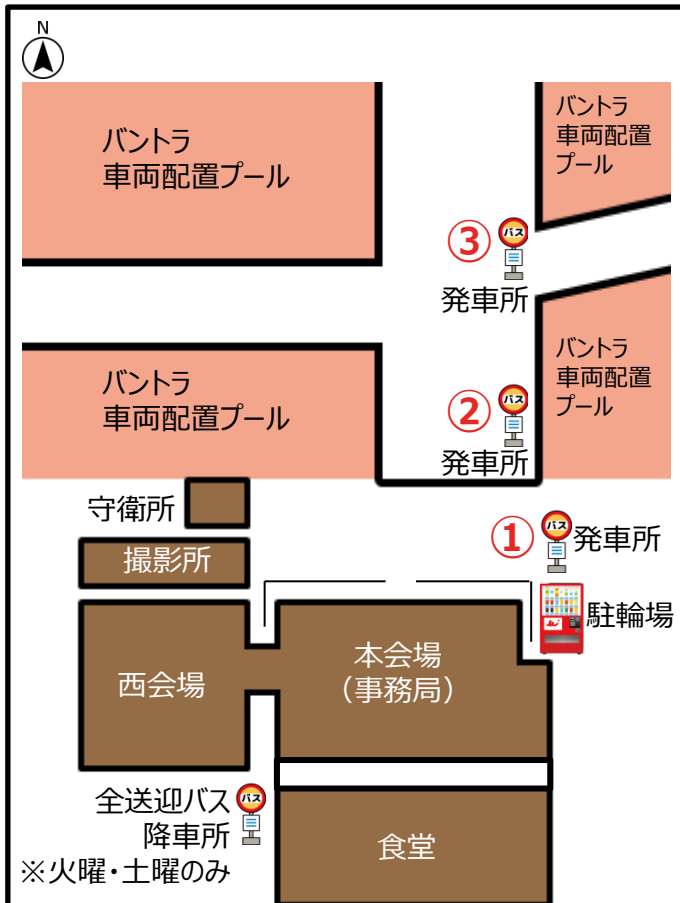

| 4WAA 木曜日(THU) | | | | Van & Truck AA 土曜日(SAT) | | | |
|-----------------------------------|----|-----------------------------------|----|-----------------------------------|----------|-----------------------------------|----|
| 行き先 | 時刻 | 行き先 | 時刻 | 行き先 | 時刻 | 行き先 | 時刻 |
| JR小山駅 (東口) → アライ小山 | | JR小山駅 (東口) → アライ小山 | | JR小山駅 (東口) → アライ小山 | | JR小山駅 (東口) → アライ小山 | |
| OYAMA st.(east exit) → ARAI OYAMA | | ARAI OYAMA → OYAMA st.(east exit) | | OYAMA st.(east exit) → ARAI OYAMA | | ARAI OYAMA → OYAMA st.(east exit) | |
| 時刻 | | 時刻 | | 時刻 | | 時刻 | |
| 8 | | | | 8 | 10 40 | | |
| 9 | 10 | | | 9 | 15 30 40 | | |
| 10 | 25 | | | 10 | 10 40 | | |
| 11 | | | | 11 | 15 | | |
| 12 | | | | 12 | 15 | 00 | |
| 13 | | | | 13 | | 00 30 | |
| 14 | | | | 14 | | 00 30 | |
| 15 | | セリ終了後出発 | | 15 | | | |
| 16 | | | | 16 | | | |
| 17 | | | | 17 | | | |
| 18 | | | | 18 | | | |
| 19 | | | | 19 | | | |
| 20 | | | | 20 | | | |
| 21 | | | | 21 | | | |

渋滞・交通規制等により遅れる場合があります

青字はマイクロバス送迎 ※15時以降セリが続いている場合、30分おきに運行します

送迎車は、アライ小山のロゴが目印です★

小山駅東口 送迎車発着所配置図

小山会場乗り場案内※土曜日のみ

① 小山駅行き

- ※時刻表は上記参照
- ※乗車の際は自動販売機付近でお待ち下さい
- ※木曜の発着所(自動販売機付近)は自動販売機付近となります。

② 臨時駐車場行き ※随時運行

- ・KDDI様臨時駐車場
- ・西黒田ローダー駐車場

③ 建機会場・第2駐車場行き

- 8:00~9:00 第2駐車場のみ
- 9:00~17:00 建機会場・第2駐車場

第5駐車場行き

- ※現状車&不動産コーナー
- 8:00~17:30まで30分間隔で運行

火曜・土曜の送迎サービス 到着場所変更のご案内

**送迎バスの降車所は
事務局前(食堂側)に変更となります。
発車場所に変更はございません
のでご注意ください。**

※昨今の情勢を鑑み、ご来場入口を一か所とさせていただきます。
事務局入場時に検温のご協力をお願い致します。