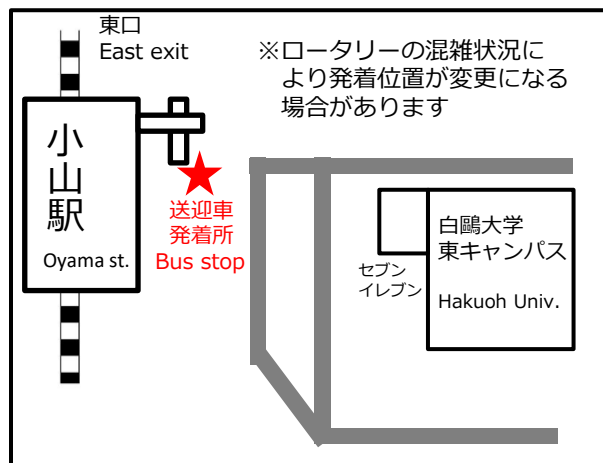

平日送迎サービス案内

| 時間 | 【月～水】 小山駅東口発→小山会場行 【Mon-Wed】 Oyama st. →Arai oyama ★…火曜日のみ運行 only for Tuesday | | | |
|----|---|----|-----|----|
| 8 | ★00 | — | ★30 | — |
| 9 | ★00 | 15 | ★30 | 45 |
| 10 | ★00 | — | ★30 | 45 |
| 11 | ★00 | 15 | ★30 | 45 |
| 12 | ★00 | 15 | ★30 | — |
| 13 | ★00 | 15 | ★30 | — |
| 14 | ★00 | — | ★30 | 45 |
| 15 | ★00 | 15 | ★30 | 45 |
| 16 | ★00 | — | ★30 | 45 |

小山駅東口発着所

| 時間 | 【月～水】 小山会場発→小山駅東口行 【Mon-Wed】 Arai oyama →Oyama st. ★…火曜日のみ運行 only for Tuesday | | | |
|----|---|-----|----|-----|
| 8 | — | ★15 | — | ★45 |
| 9 | 00 | ★15 | 30 | ★45 |
| 10 | — | ★15 | 30 | ★45 |
| 11 | 00 | ★15 | 30 | ★45 |
| 12 | 00 | ★15 | — | ★45 |
| 13 | 00 | ★15 | — | ★45 |
| 14 | — | ★15 | 30 | ★45 |
| 15 | 00 | ★15 | 30 | ★45 |
| 16 | ★00 | ★15 | 30 | — |