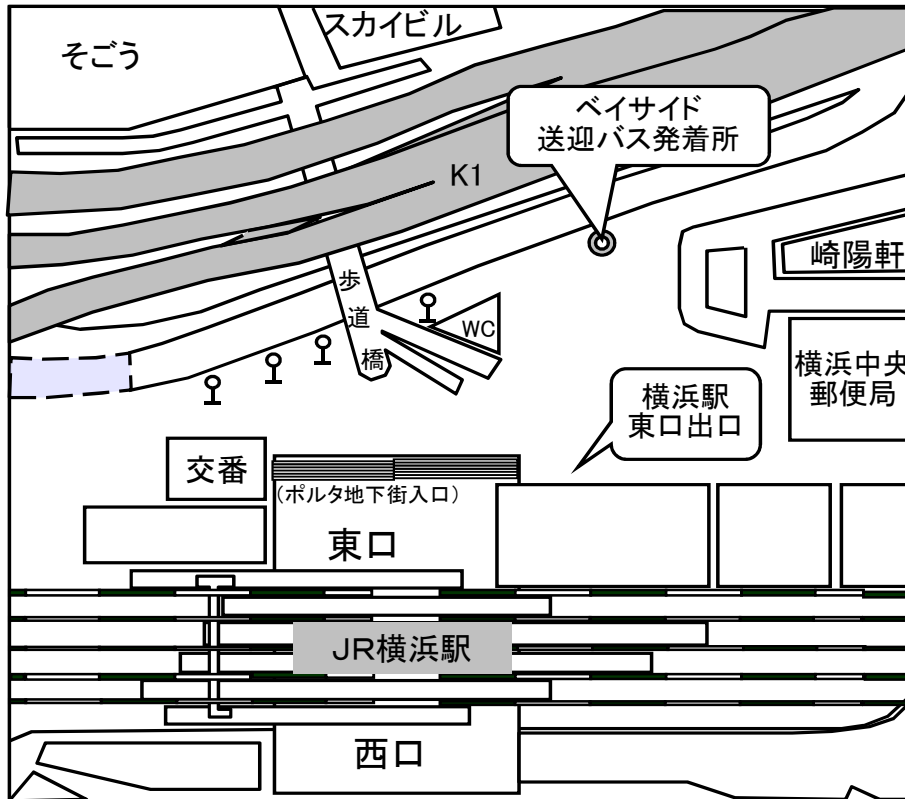

## 横浜駅 送迎バス発着所案内

横浜駅発 ベイサイド行	ベイサイド発 横浜駅行
8:00	14:30
9:00	15:30
10:00	16:30
片道所要時間 約30分	

※上記時刻での運行は、四輪オークション当日(金曜日)のみとなります。  
 ※交通事情により、発車時刻が多少前後する場合があります。  
 ※横浜駅行きの最終バスは、セリ終了時間によって変更する場合がございますのでご了承下さい。