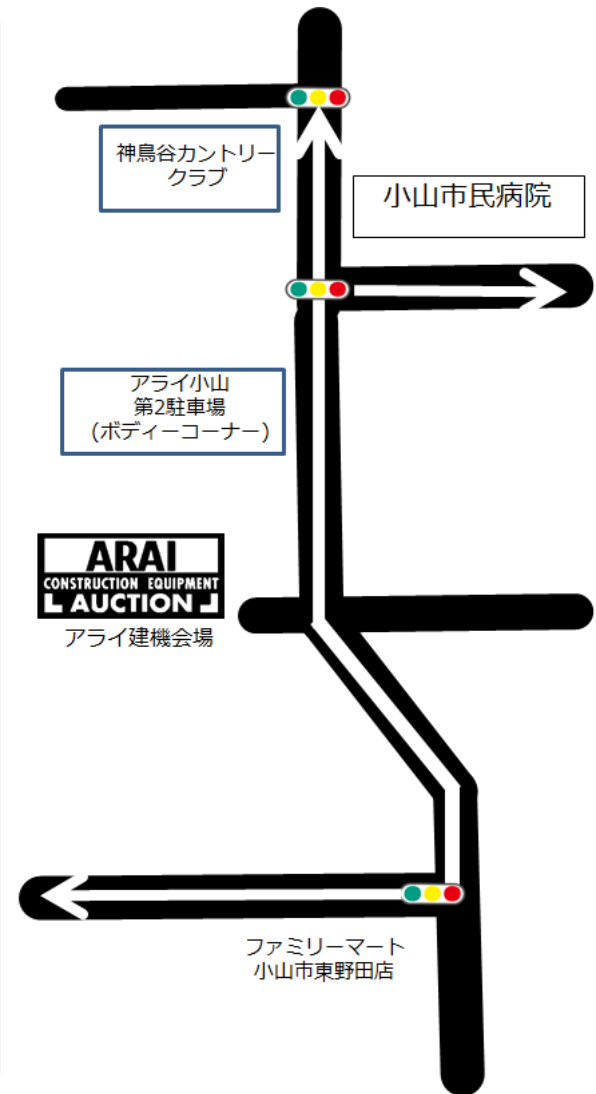

## アライ建機オークションからの重要なお知らせ

3月24日(土)

AM9:00~AM11:00頃迄  
右記区間は道路通行止めの為  
搬出搬入が出来ません。

We can not accept carrying in and out the machine during from about 9am to 11am for road blocked.

栃木県の自転車競技イベント(ツールドとちぎ)開催に伴い、アライ建機会場前の道路が上記時間通行止めとなります。ご利用の会員様・陸送業者様にはご不便をおかけしますが、ご理解賜りますよう、お願い申し上げます。

There is a traffic regulation in front of arai kenki for cycling race (Tour de Tochigi) on Tochigi prefecture. Please refer to the right section. Thank you for your understanding and cooperation.

アライ建機オークション 栃木県小山市神鳥谷2259-9