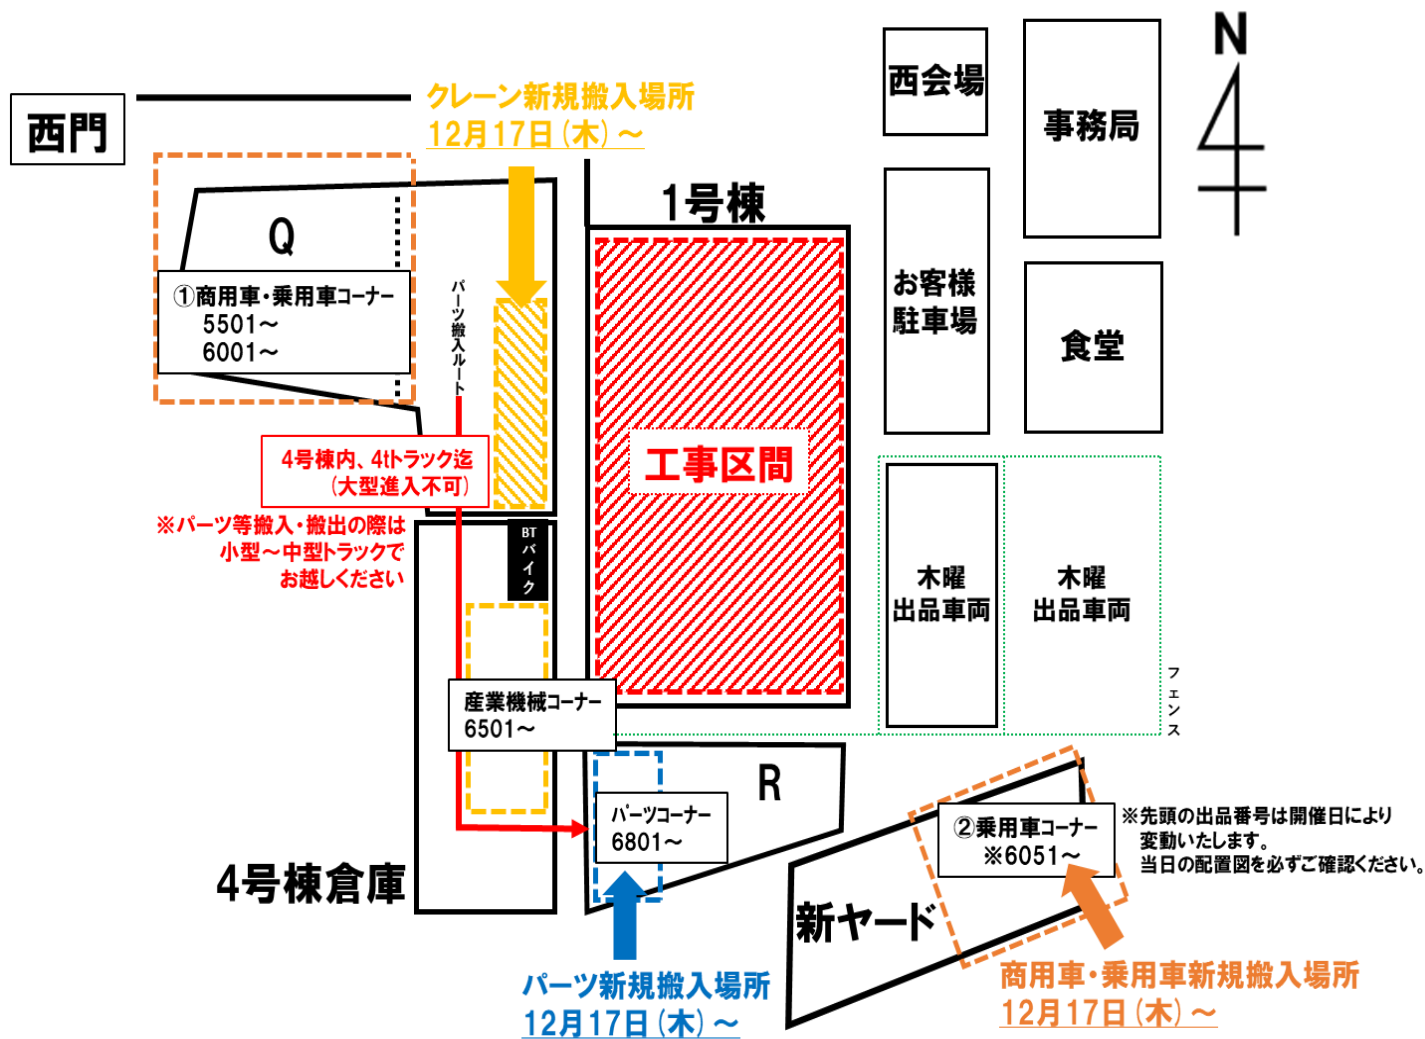

出品配置・新規搬入場所変更のご案内

会場内一部工事の為、バントラオークション12/19(土) 6293回 開催分より出品車配置・新規搬入場所が変更となります。
 工事に伴い通路が狭く、通りにくくなる場合がございます。
 ご不明な点がございましたら事務局までお問い合わせください。
 会員の皆様にはご不便をお掛け致しますが、何卒ご理解・ご協力の程お願い申し上げます。

We are going to change the location of the exhibit vehicles and carrying in vehicles. The passageway is narrow with construction, and there is a case to become difficult to pass.