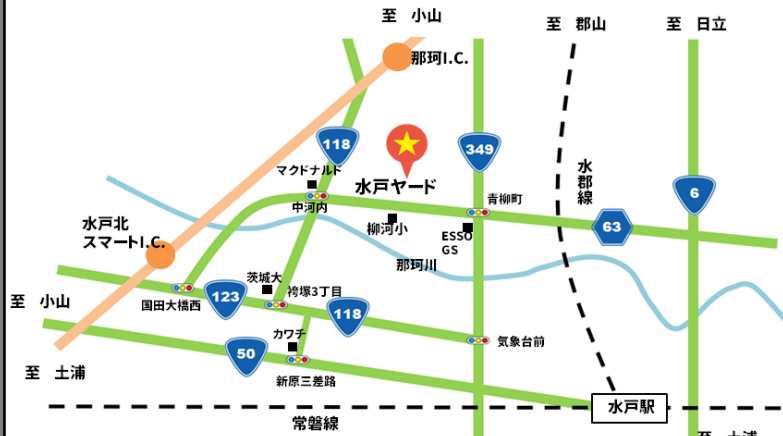

茨城県農機具商業協同組合様の常設展示場にて映像オークションを実施!!

11/24 SAT 水戸ヤードコーナー

コーナー概要

開催日程

2018年11月24日(土) ※不定期開催

出品ヤード

水戸ヤード 〒310-0003 茨城県水戸市柳河町309-2
茨城県農機具商業協同組合 常設展示場

※出品は、茨城県農機具商業協同組合様の出品のみとなります。

搬出

期限：オークション開催週の翌週月曜～水曜
※入場可能時間 9:00-17:00 ※土日の搬出は不可
方法：搬出申請用紙を記入（免許証コピーを取らせて頂きます）

落札手数料

小山バントラオークション規定同様

セリ順

E/Fレーン 農業機械コーナー(8001～)の前
出品番号：801～

下見

下見での来場可能
期間：当該コーナー開催週 火曜～金曜 ※入場可能時間 9:00-17:00