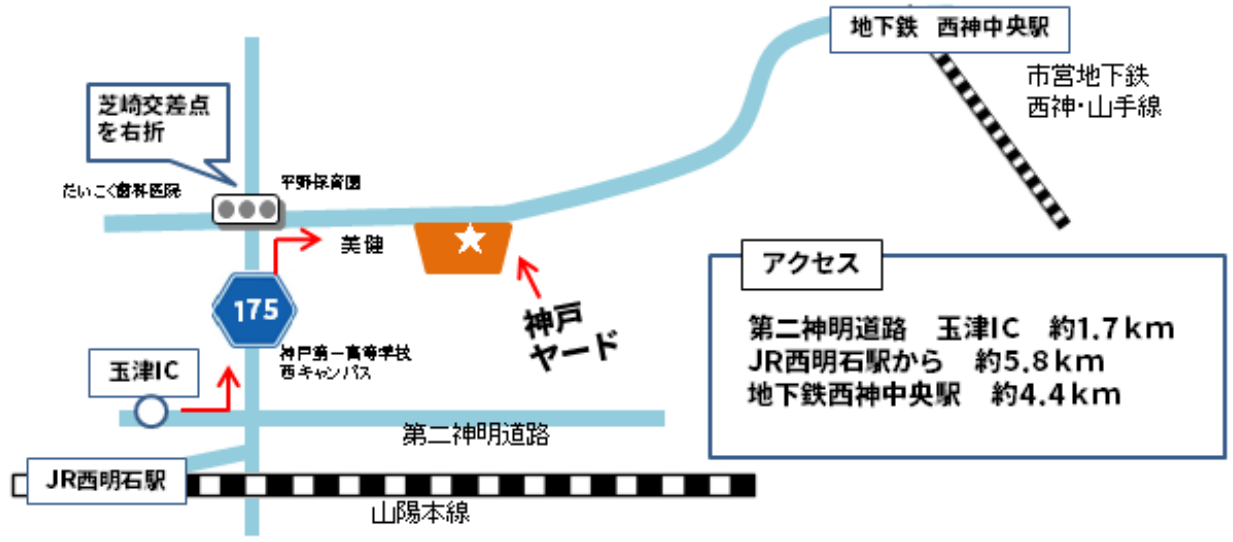

落札店様へ

・ 通常検査に加え、上物コンディションシートを
用いた上物動作確認を行います。
・ 最大20枚の詳細画像を公開

**買い易さ
UP!!**