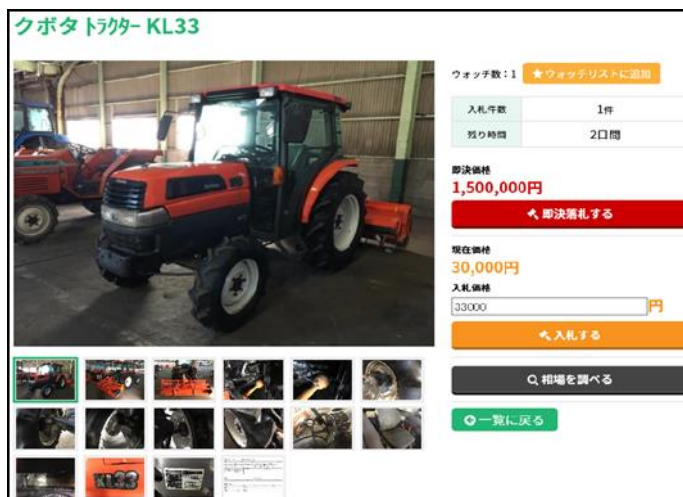

アライオートオークショングループ

農業機械専用 HP「アクミィ」開設のご案内

- 専門性を高めた新たなサービス始動 -

アライオートオークショングループ(以降アライ AA)では、4月1日(日)より農業機械専用の電子商取引サイト「アクミィ」を開設いたします。

「アクミィ」は、農業機械専用の共有在庫販売システムとなり、店舗で保有している中古機械を、ネット上でいつでも出品落札ができるサービスとなります。開設の理由としては、より専門性を高めお客様の利便性を追求、農業機械の取引拡大、農業業界全体の発展に貢献します。そこで、既存のAI-NET 会員様の利用に加え、今回、新たな入会制度として「アクミィ限定会員制度」を設けます。特に、これまで直接オークションに参加されていない農業機械を専門に取り扱う企業様や団体様にご利用いただくことで、取引される農業機械の品質の向上および物量の拡大に繋げていけると考えています。

取引方法は利便性を追求し、「入札によるオークション方式」と「ワンプライス即落方式」の2方式を採用、会員様個人に合った方法でご利用頂けます。それぞれ出品掲載期間は、1日から最大7日間の設定が出来き、利用会員様のタイミングで取引が行えるのが特徴となります。オープン時の掲載台数は100台を計画、順次利用会員様を増やし、1年以内には常時300台以上の掲載を目指しております。

「アクミィ(ACME)」とは、Agri Cultural Mahcines E-commerce(農業機械 電子商取引)の頭文字であり、ギリシャ語で「頂点」を意味します。

荒井商事株式会社は、国内はもとより全世界の農業業界活性化に努め、その要となる農業機械の中古流通を確立しつつ、流通市場の「頂点」を目指すことで、社会貢献を果たして参ります。

【農業機械 eマーケットプレイス「アクミィ」 概要】

URL : <https://www.arai-acme.jp>

※共有在庫専用サイトとなりますので、既存のAI-NETサイトとは異なり、オークション出品車両の検索・落札には対応しておりません。

問合せ先 : AI-TRADER

〒329-0201 栃木県小山市栗宮 548(小山会場内)

電話番号:0285-45-1573 FAX:0285-45-7772

営業時間:9:00~17:00(月~土曜日 一部除く)

アクミィ利用イメージ画面 :