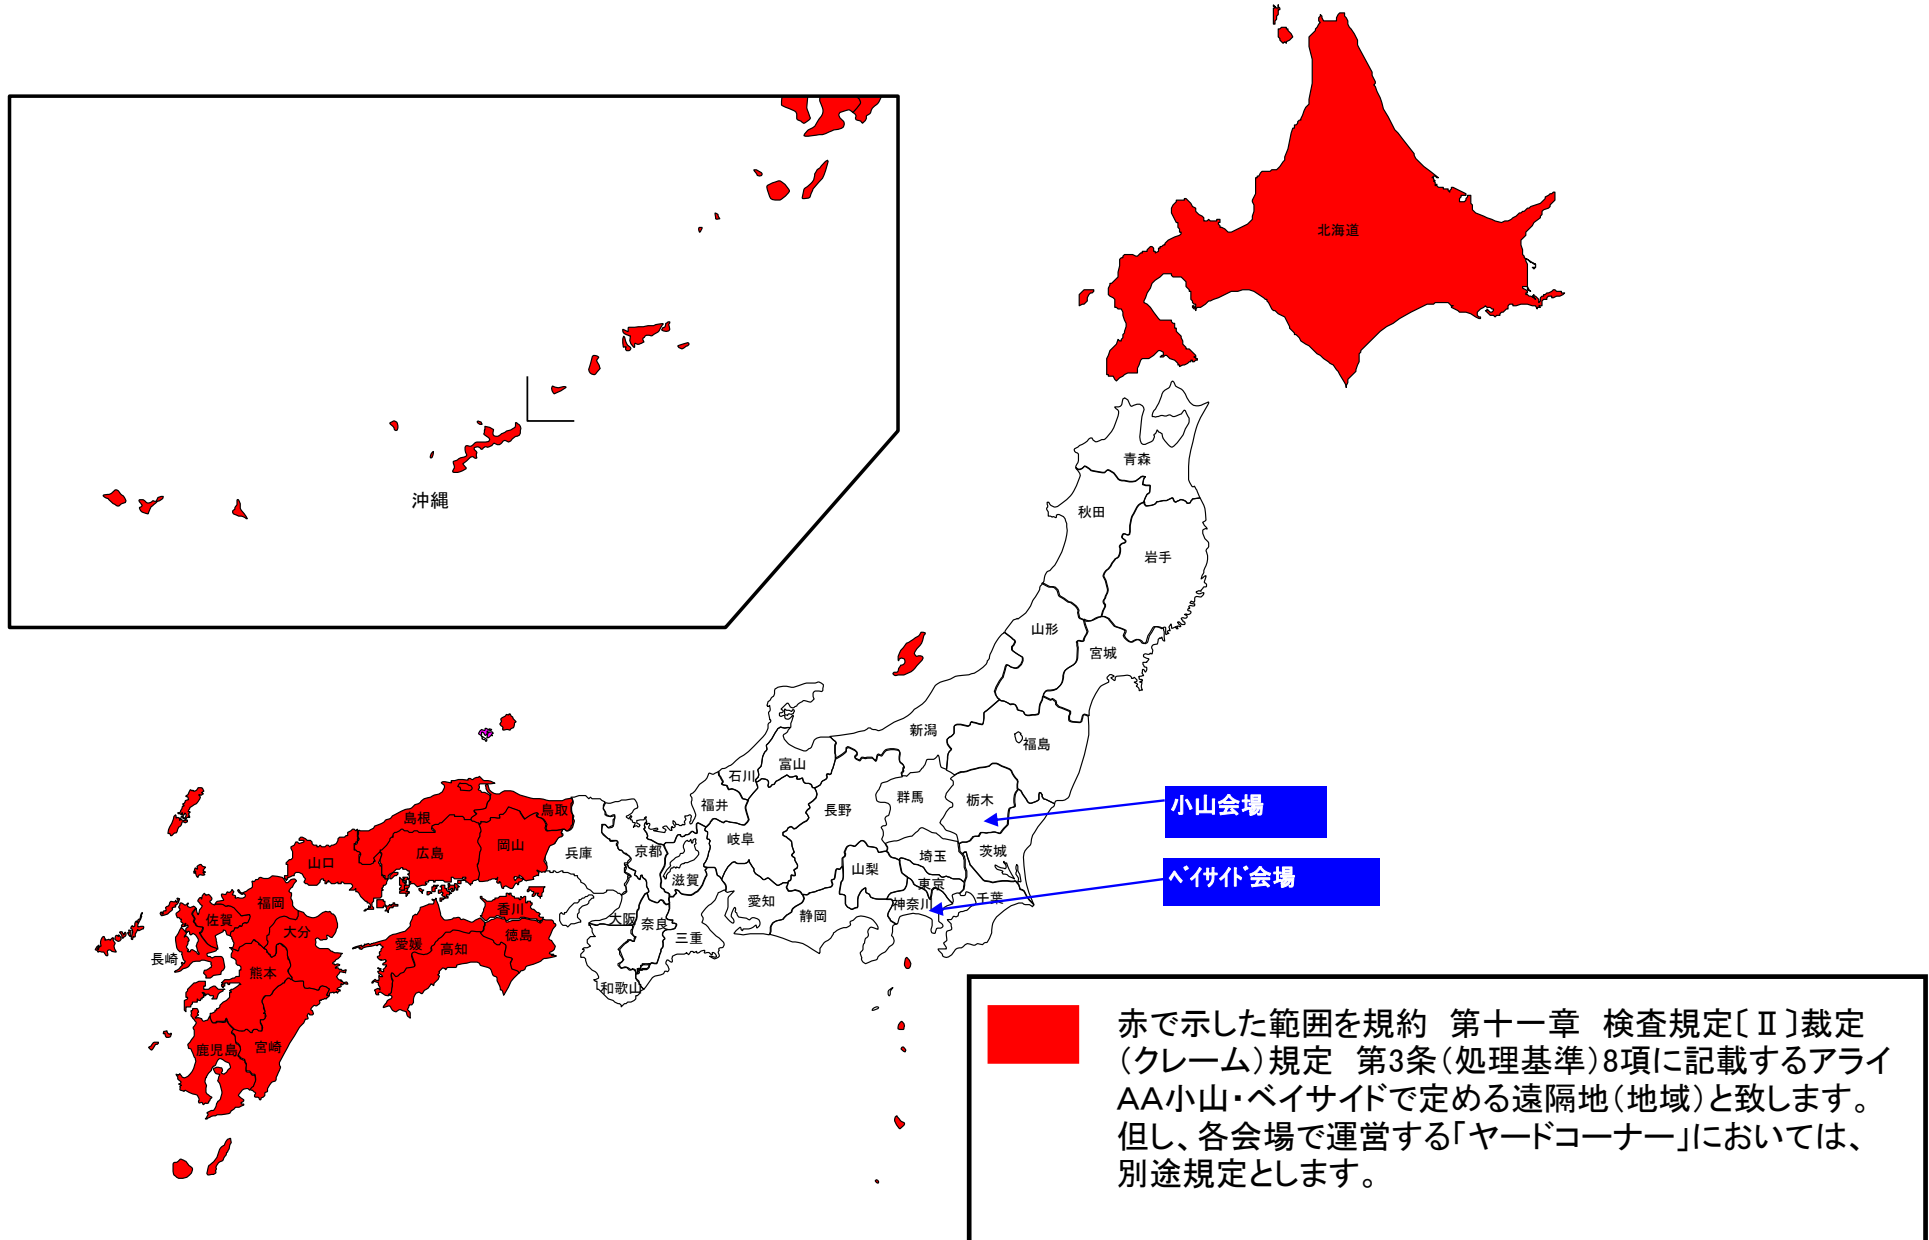

小山・ベイサイド会場 クレーム延長対象地域

平成29年10月1日

仙台会場 クレーム延長対象地域