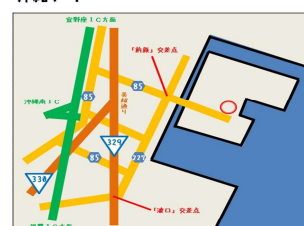

搬出場所地図

LUMコラボ(狭山)

LUMコラボ(野田)

関西会場

ベイサイド・仙台コラボ

福岡会場

沖縄ヤード

北海道ヤード