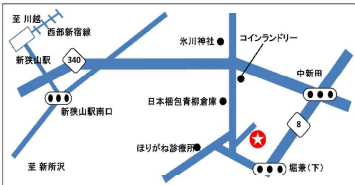

映像コーナーのご案内

2021/9/6

	出品No	下見代行	来場下見	搬出場所	搬出期間
LUMコラボ(狭山)	45001~46000	×	×	埼玉県狭山市堀兼981-1	開催後 月~木曜 9:00~16:00 (土日祝不可)
LUMコラボ(野田)	46001~47000	×	×	千葉県野田市船形字西浦1060-1(野田第二ヤード)	開催後 月~木曜 9:00~16:00 (土日祝不可)
関西会場	40001~41000	○	○	大阪府大阪市大正区鶴町3-26-28	開催後 コーナー終了後~17:00 土8:00~20:00 月8:00~火17:00 (日曜不可) 搬出期限火曜17:00
ベイ・仙台コラボ	41001~41500	○	○	アライオートオークション仙台 宮城県黒川郡大和町宮床森の腰135-1	開催後 コーナー終了後~17:00 搬出可能時間 9:00~17:00 (日曜不可) 搬出期限 木曜日17:00
福岡会場	42001~42500	○	○	アライオートオークション福岡 福岡県糟屋郡新宮町上府683-1	開催後 コーナー終了後~月曜 17:00 土曜 9:00~16:30 / 月曜 9:00~17:00 (日曜不可) ※ベイサイド会場中継の場合は到着後2日間(会場落札、AI-NET落札のみ)
沖縄ヤード	43001~44000	×	○	沖縄県うるま市市崎13-7A区画	開催後 コーナー終了後~水曜 9:30~17:00 (土日祝不可) ※ベイサイド会場中継の場合は到着後2日間(会場落札、AI-NET落札のみ)
静岡ノ一検査リモート	701~800	×	×	静岡県(※指定陸送業者限定)	指定陸送業者にて搬出 ※ベイサイド会場中継の場合は到着後2日間(会場落札、AI-NET落札のみ)
北海道ヤード	44001~44500	×	×	北海道苫小牧市柏原6-133	開催後 月~水曜 9:30~16:30 (土日不可)

※状況によっては中止になる場合があります

	クレーム期限	事故発覚クレーム期限	落札料	その他
LUMコラボ(狭山)	AA翌週 水曜17:00迄	AA翌週 金曜17:00迄	通常	入金・支払・書類に関してはベイサイドオークション規定同様 搬出期限を過ぎた場合は、手数料相当額を請求の上、強制的にベイサイド会場へ陸送手配。 ※陸送費全額請求
LUMコラボ(野田)	AA翌週 水曜17:00迄	AA翌週 金曜17:00迄	通常	入金・支払・書類に関してはベイサイドオークション規定同様 搬出期限を過ぎた場合は、手数料相当額を請求の上、強制的にベイサイド会場へ陸送手配。 ※陸送費全額請求
関西会場	AA翌週 火曜17:00迄	AA翌週 金曜17:00迄	通常	入金・支払・書類に関してはベイサイドオークション規定同様 搬出期限を過ぎた場合は、手数料相当額を請求。
ベイ・仙台コラボ	AA翌週 水曜17:00迄	AA翌週 金曜17:00迄	通常	入金・支払・書類に関してはベイサイドオークション規定同様 搬出期限を過ぎた場合は、手数料相当額を請求。
福岡会場	AA翌週 火曜17:00迄	AA翌週 金曜17:00迄	通常	入金・支払・書類に関してはベイサイドオークション規定同様 搬出期限を過ぎた場合は、手数料相当額を請求。
沖縄ヤード	車面到着日を含む2営業日以内の17:00迄 ※到着日申告は陸送会社納品書提出又は事務局判断 ※開催日を含む最長14日以内 ※沖縄県所在会員様は開催日を含む7日以内		通常	入金・支払・書類に関してはベイサイドオークション規定同様。ただし、台風等の影響による書類提出遅延の場合、書類遅延ペナルティーは発生しないものとします。 搬出期限を過ぎた場合は、手数料相当額を請求。
静岡ノ一検査リモート出品	AA翌週 水曜17:00迄	AA翌週 金曜17:00迄	通常	入金・支払・書類に関してはベイサイドオークション規定同様 搬出期限を過ぎた場合は、手数料相当額を請求の上、強制的にベイサイド会場へ陸送手配。 ※陸送費全額請求
北海道ヤード	車面到着日を含む2営業日以内の17:00迄 ※到着日申告は陸送会社納品書提出又は事務局判断 ※開催日を含む最長14日以内 ※北海道所在会員様は開催日を含む7日以内		通常	入金・支払・書類に関してはベイサイドオークション規定同様 搬出期限を過ぎた場合は、手数料相当額を請求。

搬出場所地図

LUMコラボ(狭山)

LUMコラボ(野田)

関西会場

ベイサイド・仙台コラボ

福岡会場

沖縄ヤード

北海道ヤード