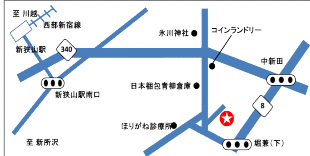

4月 映像コーナーのご案内

車両画像最大25枚!! 陸送のご相談はベイスайд会場企画課まで

※4月30日 1544AはGW休暇に伴い搬出期間、クレーム期限、その他が変更となる場合があります。

出品No	4月					下見代行	来場下見	搬出場所	搬出期間
	2日 1540A	9日 1541A	16日 1542A	23日 1543A	30日 1544A				
LUMコラボ(狭山)	45001~46000	●				×	×	埼玉県狭山市堀業981-1	開催後 月~木曜 9:00~16:00 (土日祝不可)
LUMコラボ(野田)	46001~47000	●				×	×	千葉県野田市船形字西浦1060-1(野田第二ヤード)	開催後 月~木曜 9:00~16:00 (土日祝不可)
関西会場	40001~41000	●	●	●	●	○	○	大阪府大阪市大正区鶴町3-26-28	開催後 コーナー終了後~火曜 17:00迄 24H可 ※4/30開催分の搬出期限は5/11(火)17:00迄 5/1(土)~5/9(日)は搬出不可
ベイ・仙台コラボ	41001~41500	●	●	●	●	○	○	アライオートオークション仙台 宮城県黒川郡大和町宮床森の舘135-1	開催後 コーナー終了後~木曜 17:00迄 搬出可能時間 9:00~17:30 (日曜不可) ※4/30開催分の搬出期限は5/12(水)17:30迄 5/1(土)~5/7(金)は搬出不可
福岡会場	42001~42500	●	●	●	●	○	○	アライオートオークション福岡 福岡県糟屋郡新宮町上府683-1	開催後 コーナー終了後~月曜 17:30迄 土曜 9:00~16:30 / 月曜 9:00~17:30 (日曜不可) ※4/30開催分の搬出期限は5/12(水)17:30迄 5/1(土)~5/9(日)、5/11(火)は搬出不可
沖縄ヤード	43001~44000	●	●	●	●	×	○	沖縄県うるま市州崎13-7A区画	開催後 コーナー終了後~水曜 9:30~17:00 (土日祝不可) ※搬出前にベイスайд事務局へ要一報(TEL 044-288-7788) ※4/30開催分の搬出期限は5/12(水)17:00迄 5/1(土)~5/9(日)は搬出不可
北海道ヤード	44001~45000					×	×	北海道千歳市柏台南2-1-4	開催後 月~水曜 9:30~16:30 (土日不可)
木更津ヤード	49001~49500	●	●	●	●	×	×	千葉県木更津市畑沢字八幡越1250-1	開催後 月~水曜 9:00~17:00(土日祝不可) ※4/30開催分の搬出期限は5/12(水)17:00迄 4/30(金)~5/9(日)は搬出不可
静岡ノーマル検査リモート	701~800	●	●	●	●	×	×	静岡県 (※指定陸送業者限定)	指定陸送業者にて搬出

※4/30(金)開催分のクレーム期限は、全コーナー5/10(月)17:00迄(クレーム延長不可)

搬出場所地図

LUMコラボ(狭山)

LUMコラボ(野田)

関西会場

ベイスайд・仙台コラボ

福岡会場

沖縄ヤード

北海道ヤード

木更津ヤード