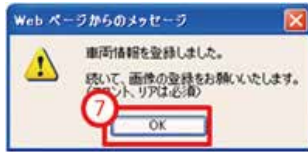

3 **OK** **キャンセル**

店舗在庫購入の申込みを受付致しました。
 店舗在庫購入受付結果は自社在庫販売画面にてご確認ください。

4 **OK**

落札確認

現在落札した車両や過去に落札した車両の一覧・明細が確認できます。

1 メインメニューから「会員」-「落札管理」を選択します。

2 会員画面から「店舗在庫落札」のタブをクリックします。

3 店舗在庫での落札車両や商談中の車両が一覧表示されます。
「管理No」又は「成約」「商談中」ボタンをクリックして車両の確認ができます。

商談中

出品店への在庫確認および価格交渉(商談中)をしている車両です。

★成約★

店舗在庫で落札した車両が表示されます。
(掲載期間、成約日より30日)

出品登録

店舗在庫へ車両の出品が行えます。

1 メインメニューから「会員」-「出品管理」を選択します。

2 会員画面から「店舗在庫登録」のタブをクリックします。
「※出品に関するご案内」をクリックすると出品に関する内容を閲覧できます。

3-1 車名から登録する場合は、車図形状、メーカー、車名、型式、グレードを指定して「次へ」ボタンをクリックします。

3-2 類別型式から登録する場合は、型式指定番号&類別区分番号を指定して「検索」ボタンをクリックして該当車両情報を確認後に「次へ」ボタンをクリックします。

3-3 アライAA出品・落札履歴から登録(自社分)する場合は、会場名、開催、出品No.を指定して「次へ」ボタンをクリックします。
※AA開催日から90日間のデータに限り使用できます。

4 車両情報登録画面が表示されます。
各項目を入力(黄色の網掛箇所は必須入力)し、「登録」ボタンをクリックします。
※印刷した手書用の出品票から出品する場合は、「手書き出品票での登録」にチェックを入れます。

5 登録の確定画面が表示されるので、「OK」ボタンをクリックします。

6 再度、登録の確認画面が表示されるので、「OK」ボタンをクリックします。

7 車両情報登録完了の画面が表示されます。

8 車両画像の「登録」ボタン、又は複数枚を一括で登録する場合は「一括登録」ボタンをクリックします。