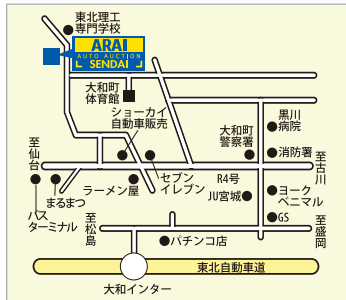

AI-TRADER(アイトレーダー)

※店舗在庫サービス担当部署

アライオートオークション 小山会場内 ☎0285(45)1555

仙台会場

4 輪 毎週火曜日

宮城県黒川郡大和町宮床字
森の腰135-1
☎022(346)2101

小山会場

4 輪 毎週木曜日

パントラ 毎週土曜日

栃木県小山市粟宮548
☎0285(45)1555

建機 毎週土曜日

栃木県小山市神鳥谷2259-9
☎0285(39)8818

ベイサイド会場

4 輪 毎週金曜日

2 輪 毎週火曜日

神奈川県川崎市川崎区東扇島90
☎044(288)7788