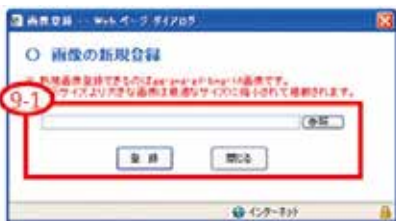

3 **OK** **キャンセル**

店舗在庫購入の申込みを受付致しました。
 店舗在庫購入受付結果は自社在庫販売画面にてご確認ください。

4 **OK**

落札確認

現在落札した車両や過去に落札した車両の一覧・明細が確認できます。

1 メインメニューから「会員」-「落札管理」を選択します。

2 会員画面から「店舗在庫落札」のタブをクリックします。

3 店舗在庫での落札車両や商談中の車両が一覧表示されます。
「管理No」又は「成約」「商談中」ボタンをクリックして車両の確認ができます。

商談中

出品店への在庫確認および価格交渉(商談中)をしている車両です。

★成約★

店舗在庫で落札した車両が表示されます。
(掲載期間、成約日より30日)

出品登録

店舗在庫へ車両の出品が行えます。

1 メインメニューから「会員」-「出品管理」を選択します。

2 会員画面から「店舗在庫登録」のタブをクリックします。
「※出品に関するご案内」をクリックすると出品に関する内容を閲覧できます。

3-1 車名から登録する場合は、車図形状、メーカー、車名、型式、グレードを指定して「次へ」ボタンをクリックします。

3-2 類別型式から登録する場合は、型式指定番号&類別区分番号を指定して「検索」ボタンをクリックして該当車両情報を確認後に「次へ」ボタンをクリックします。

3-3 アライAA出品・落札履歴から登録(自社分)する場合は、会場名、開催、出品No.を指定して「次へ」ボタンをクリックします。
※AA開催日から90日間のデータに限り使用できます。

4 車両情報登録画面が表示されます。
各項目を入力(黄色の網掛箇所は必須入力)し、「登録」ボタンをクリックします。
※印刷した手書用の出品票から出品する場合は、「手書き出品票での登録」にチェックを入れます。

5 登録の確定画面が表示されるので、「OK」ボタンをクリックします。

6 再度、登録の確認画面が表示されるので、「OK」ボタンをクリックします。

7 車両情報登録完了の画面が表示されます。

8 車両画像の「登録」ボタン、又は複数枚を一括で登録する場合は「一括登録」ボタンをクリックします。