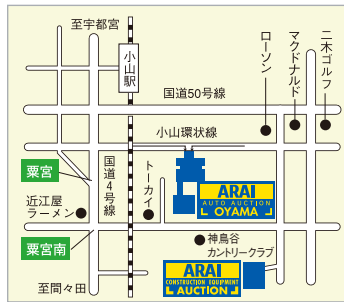

AI-TRADER(アイトレーダー)

※店舗在庫サービス担当部署

アライオートオークション 小山会場内 ☎0285(45)1555

仙台会場

4 輪 毎週火曜日

宮城県黒川郡大和町宮床字
森の腰135-1
☎022(346)2101

小山会場

4 輪 毎週木曜日

パントラ 毎週土曜日

栃木県小山市粟宮548
☎0285(45)1555

建機 毎週土曜日

栃木県小山市神鳥谷2259-9
☎0285(39)8818

ベイサイド会場

4 輪 毎週金曜日

2 輪 毎週火曜日

神奈川県川崎市川崎区東扇島90
☎044(288)7788