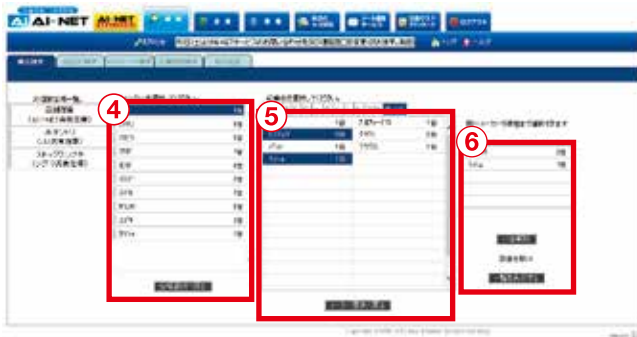

参加資格とID・パスワード取得について

会員資格	AI-NETへご入会いただければ、店舗在庫に、出品・落札できます。 ※但し、2輪会員様は4輪正会員登録・4輪AI-NET登録後、店舗在庫での4輪の出品・落札が可能となります。
------	--

手数料

出品料	無料	
成約料	2輪	7,500円/台(税別)
	4輪・建設機械・産業機械	15,000円/台(税別)
落札料	2輪	7,500円/台(税別)
	4輪・建設機械・産業機械	15,000円/台(税別)
	ASワンブラ	20,000円/台(税別)
	JUテントリ	15,000円/台(税別)
	Σストブラ	20,000円/台(税別)
下見代行料	2,500円(10項目まで)/台(税別、内500円事務局手数料) ※下見代行は出品店の承諾のもと出品店が行うサービスです。	
出張下見サービス	16,000円～(5項目まで)/台+移動費(全て税別) ※下見代行は出品店の承諾のもと当社委託会社が行うサービスです。 ※出張地域、下見が可能な車種・項目には限りがあります。 ※必ず申込前には当社HPより確認後確認してください。	

車名検索

メーカー別に車名から車両を検索することができます。

1 メインメニューから「検索」をクリックします。

2 検索画面から「車名検索」のタブをクリックします。

3 共有在庫を選択し、「会場確定」ボタンをクリックします。

4 メーカー一覧が表示されますので、検索したいメーカーを選択します。

5 車名一覧の中からご希望の車名をクリックします。一度に5車種まで選択できます。「あ」～「英数」のタブをクリックすると五十音+英数で絞り込みができます。

6 車名を選択後、「一覧を表示する」をクリックします。もう一度選択し直す場合は「全解除」のボタンをクリックします。
※車種を選択すると該当台数が表示されます。

7 条件に該当する車両が一覧表示されます。

地域検索

車両の所在地から検索することができます。

- 1 メインメニューから「検索」をクリックします。
- 2 検索画面から「在庫地域検索」のタブをクリックします。
- 3 共有在庫を選択し、「会場確定」ボタンをクリックします。
- 4 任意の地域を指定します。
- 5 「検索」のボタンをクリックします。